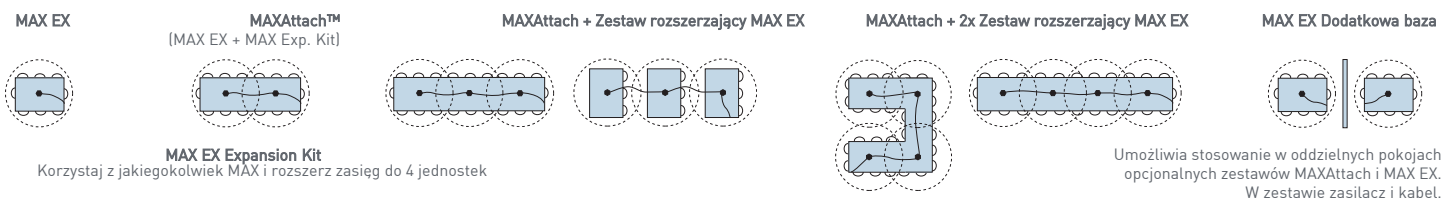

→ PROPOZYCJE POŁĄCZENIA

→ DANE TECHNICZNE

Niwelacja echa

Czas: 60 ms x 3

Redukcja szumów

Dynamiczna redukcja szumów otoczenia

Połączenie telefoniczne

Analog PBX lub linia PSTN RJ-11C, -12 dBm

Klawiatura

Alfanumeryczna klawiatura standardowa

Głośnik

Ton: 90dBspl ważone @ 1 FT
Przepustowość: 200 Hz-3.3 kHz

Wyjście do nagrywania

Złącze: 2,5 mm jack mono dźwięku
Impedancja: < 1000 Ohm
Pasma przenoszenia: 200 Hz-3.3 kHz
Zakres dynamiki: 60 dB
THD < 0,01%

Certyfikaty

FCC part 15 Class A
FCC part 68
UL Certified

Zasilanie

Jednostka podstawowa:
Automatyczna regulacja moduł zasilania, 100-240 VAC, 50/60 Hz

Otoczenie

Temperatura pracy: 32 - 122 ° F (0 - 50 ° C)

Temperatura przechowywania: 41-158 ° F (5-70 ° C),

wilgotność: 15 do 80%

Wilgotność przechowywania: 10 do 90%

Wymiary (W x D x H)

Telefon: 10.5" x 10.5" x 3"
(26.7 cm x 26.7 cm x 7.6 cm)

Waga

Telefon: 2.7 lb (1.2 kg)
Baza: 0.6 lb (0.27 kg)
Karton: 10.0 lb (4.5 kg)

Numer katalogowe

MAX EX

910-158-500 (North America)
910-158-501 (Europe / UK - ROHS)
910-158-017 (Hong Kong / Singapore)
910-158-014 (Japan)
910-158-018 (Australia/New Zealand)
910-158-019 (South Africa)
910-158-200 (South Korea)
910-158-201 (China)

Zawartość:

MAX telefon (1)
MAX Baza (1)
25' Cat. 5 kabel(1)
Kabel tele.
Dokumentacja na CD
Instrukcja

MAXAttach*

910-158-500-00 (North America)
910-158-501-00 (Europe/UK -
*MAXAttach plus 1, change -00 to -01 in part number; for MAXAttach plus 2, change -00 to -02 in part number.
910-158-058 (Hong Kong/Singapore)
910-158-056 (Japan)
910-158-059 (Australia/New Zealand)
910-158-060 (South Africa)
910-158-061 (South Korea)
910-158-062 (China)

* For MAXAttach plus 1, add -01 to part number; for MAXAttach plus 2, add -02 to part number.

Zawartość:

MAX telefon (2)
MAX baza (1)
12' Cat. 5 kabel (1)
25' Cat. 5 kabel (1)
Kabel tele.
Dokumentacja na CD
Instrukcja

MAX EX Expansion Kit

910-158-555 (All countries)
Includes:
MAX telefon (1)
12' Cat. 5 kabel(1)
Dokumentacja na CD
Instrukcja

MAX EX Expansion Base

910-158-551 (Europe/UK - ROHS)
910-158-550 (All other countries)

Includes:
MAX Baza (1)
25' Cat. 5 kabel (1)
Kabel tele.
Dokumentacja na CD
Instrukcja